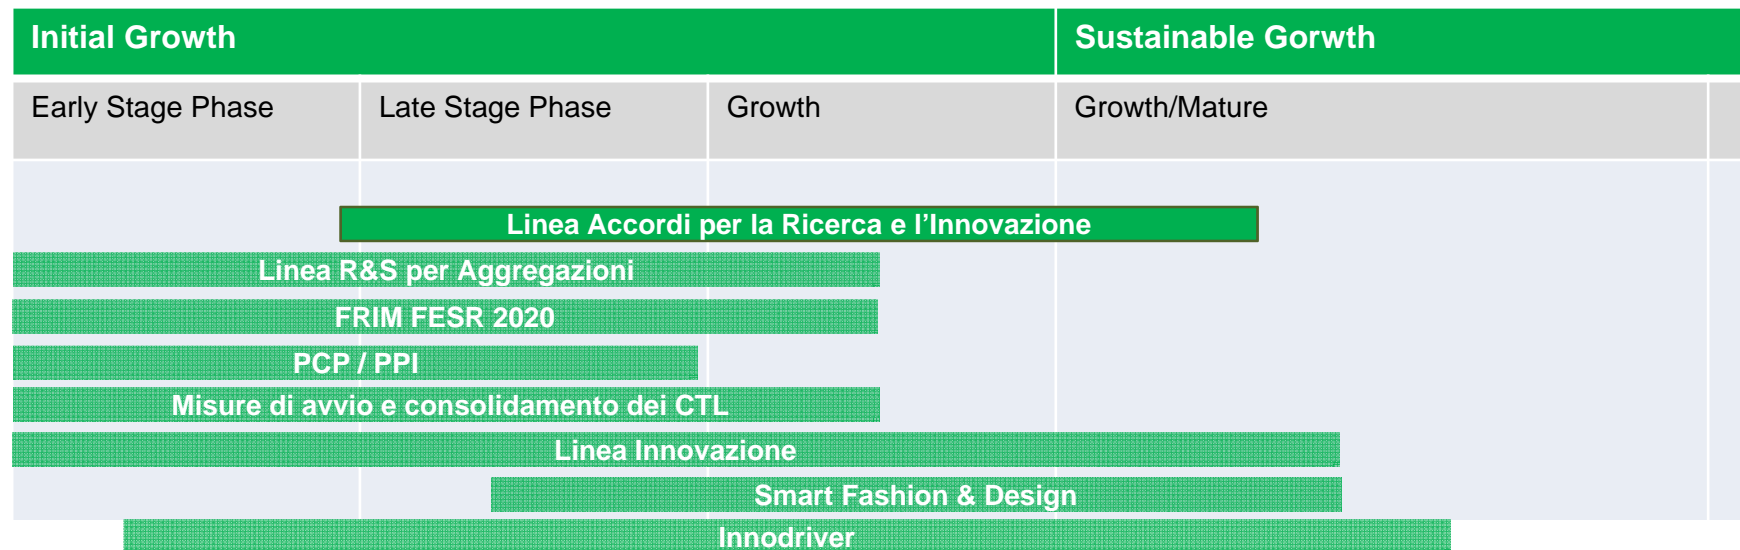

# Quadro di riferimento strategico dei processi di innovazione dell'Asse 1 POR FESR 2014-2020

**Rosangela Morana**

Direttore Generale Vicario Università, Ricerca e Open Innovation di Regione Lombardia  
Responsabile Asse 1 POR FESR 2014-2020

# Ricerca & Innovazione in Regione Lombardia

## Strategia di Specializzazione intelligente per R&I

## Asse 1 POR FESR 2014-2020

- opera all'interno del quadro strategico definito dalla **Strategia** di Specializzazione Intelligente per la Ricerca e l'Innovazione di Regione Lombardia
- ha una dotazione finanziaria di **349,355 M€** (36% del Programma)
- supporta l'attivazione in modo **progressivo e combinato** di azioni volte a supportare l'attività di **innovazione delle imprese**, rafforzare il sistema innovativo regionale e nazionale anche attraverso l'incremento della **collaborazione** tra imprese e strutture di ricerca, promuovere **nuovi mercati** per l'innovazione